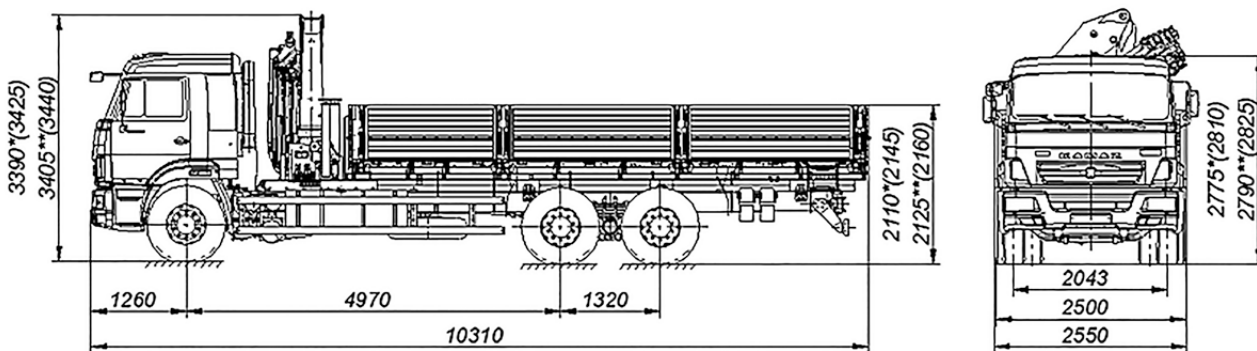

КРАН ЦЕНТР

ПРОИЗВОДСТВО И ПРОДАЖА
СПЕЦТЕХНИКИ

Дочернее предприятие
ОАО «КАМАЗ»

КМУ PALFINGER PK 23500 A на шасси КАМАЗ 65117-3010-A4

Мощный, надежный кран-манипулятор с большим вылетом стрелы.

Шестигранный профиль стрелы делает его очень жестким и устойчивым при работе с тяжелыми грузами весом до 6 тонн. КМУ характеризуется повышенной коррозионной устойчивостью и надежностью гидравлической системы безопасности.

КМУ PALFINGER PK 23500 A на шасси КАМАЗ 65117-3010-A4

Технические характеристики:

Краноманипуляторная установка

Шарнирно-сочлененный, управление с земли.

Бортовая платформа

Без каркаса и тента, задний и боковые борта – металлические, откидные, настил пола – деревянный.

Общая информация

Состав оборудования	Краноманипуляторная установка «PALFINGER PK 23500 A», установленная за кабиной и бортовая платформа
---------------------	---

Габаритные размеры автомобиля, мм (ДхШхВ) 10 310 x 2 550 x 3 440

Габаритные размеры бортовой платформы (внутренние), мм (ДхШхВ) 6 818 x 2470 x 730

Массы

Снаряженная масса автомобиля, кг	12 300
- на переднюю ось, кг	5 750
- на заднюю тележку, кг	6 550
Наибольшая масса перевозимого груза, кг	11 500
Полная масса автомобиля, кг	23 880
- на переднюю ось, кг	5 880
- на заднюю тележку, кг	18 000
Полная масса буксируемого прицепа, кг	14 000
Полная масса автопоезда, кг	38 000